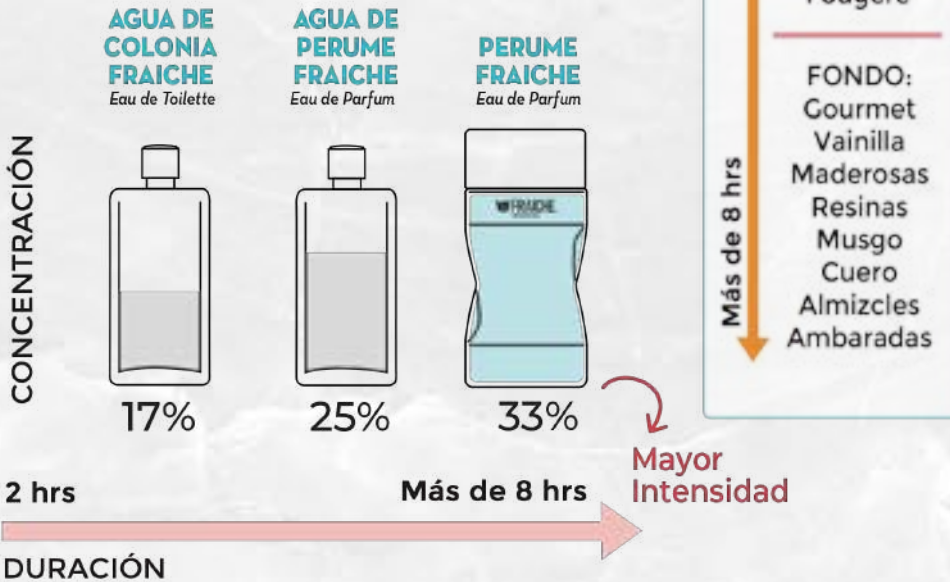

Tendencias con potenciador de esencia

**PERFUMA
TU HOGAR
CON TU AROMA
FAVORITO**

GUÍA DE CONCENTRACIÓN DE ESENCIA

El tiempo que perdura una fragancia sobre la piel, es por la concentración del perfume, tipo de aroma, tipo de piel y humectación.